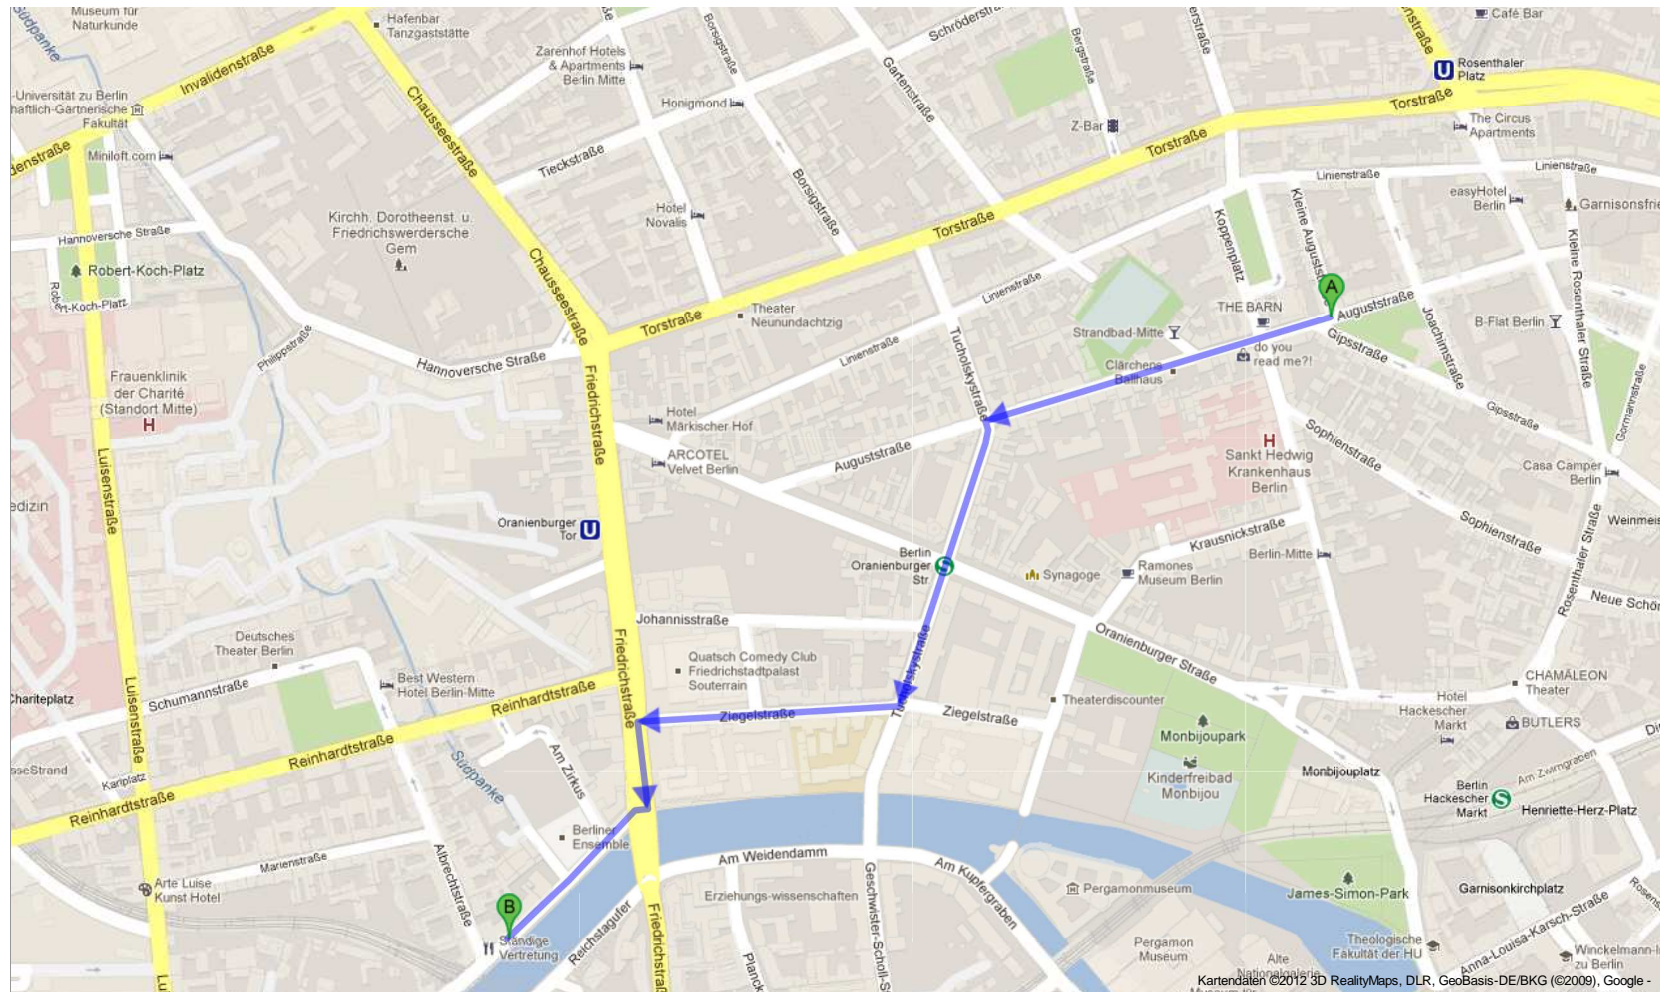

Wenn Sie alle auf dem Bildschirm sichtbaren Details anzeigen möchten, verwenden Sie den Link Drucken neben der Karte.

**Beta-Stadium.**  
eventuell keine Bürgersteige oder Fußwege.

**Schiffbauerdamm 8, 10117 Berlin**

3D

Schiffbauerdamm 8  
400 m